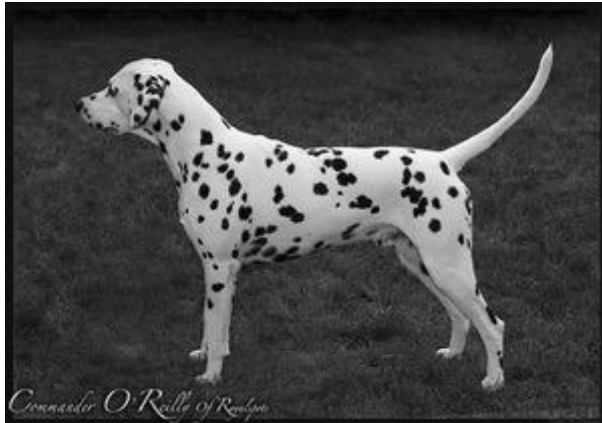

Zuchtbuch 2013