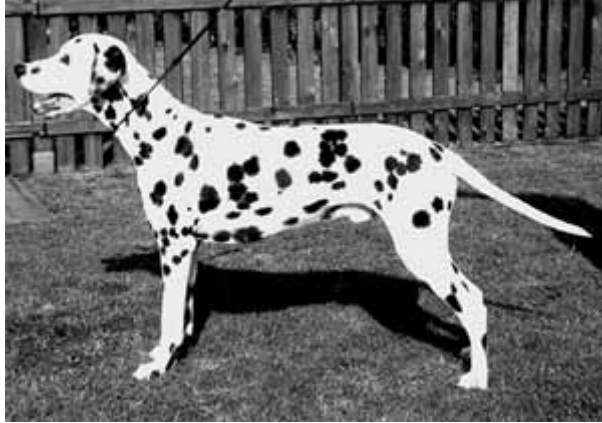

Easy Lover Spike of the Living Spots